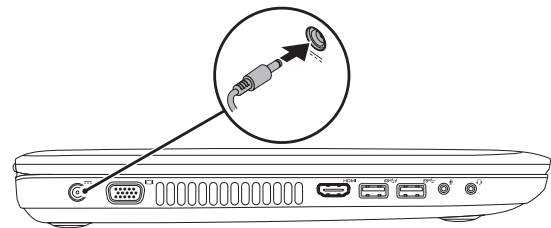

3 Press the power button

按下电源按钮 | 按下電源按鈕

電源ボタンを押す | 전원 버튼을 누릅니다