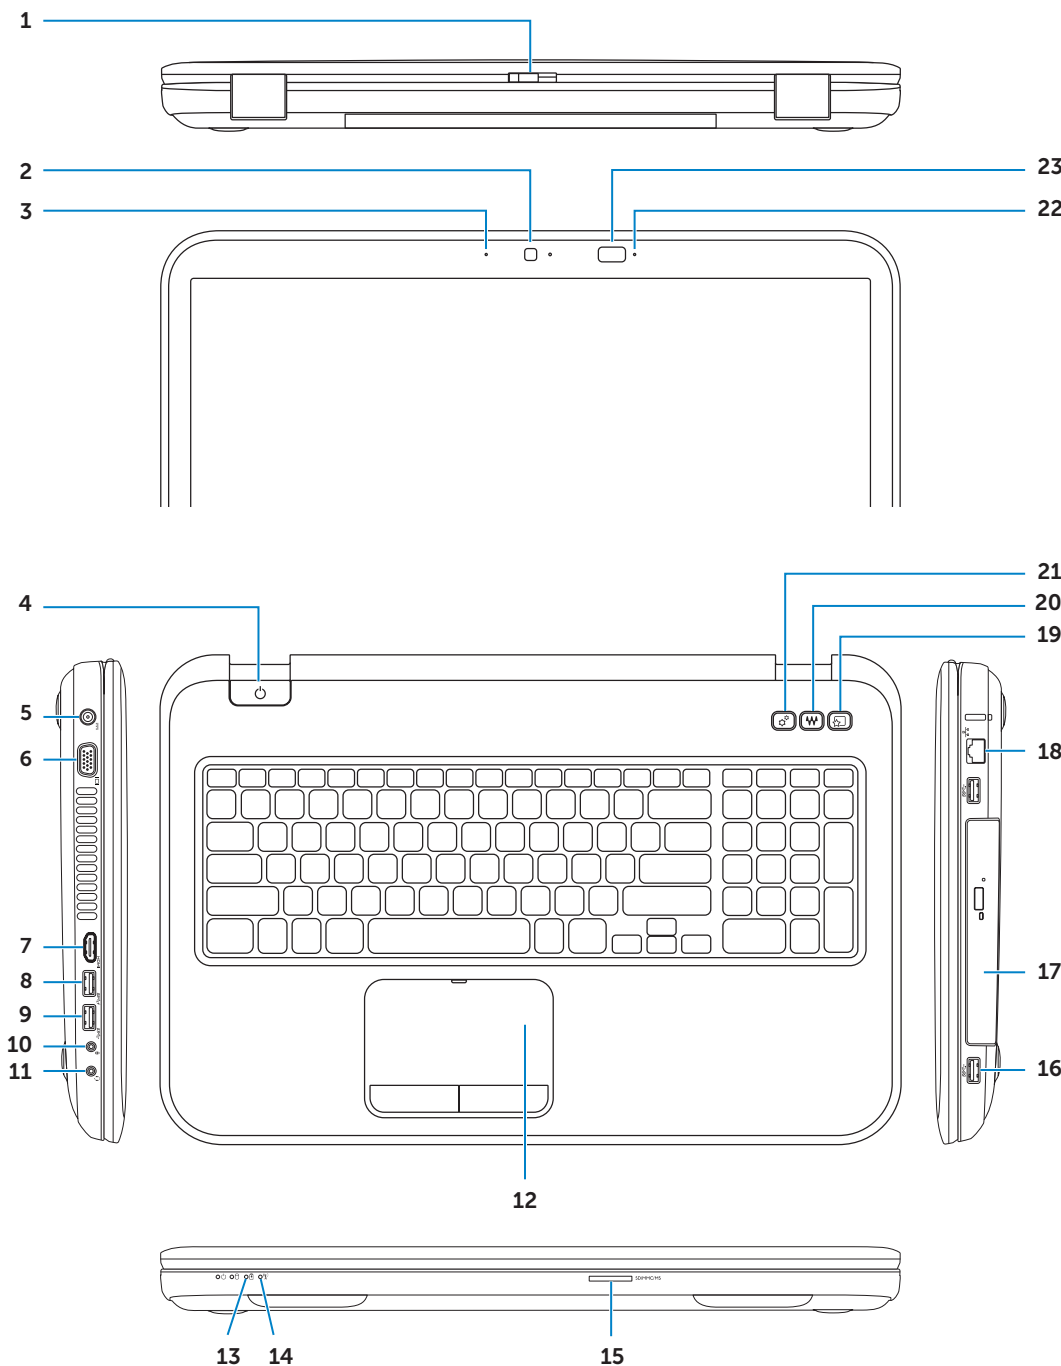

컴퓨터 모델：Inspiron 5720/7720

Printed in China.

2012 - 07

Computer Features

计算机功能部件 | 電腦功能 | コンピューターの機能 | 컴퓨터 특징

- | | | |
|---------------------------------|-------------------------------------|---|
| 1. Switch release latch | 10. Microphone port | 18. Network port |
| 2. Camera | 11. Headphone/Microphone combo port | 19. Dell Instant Launch button |
| 3. Microphone | 12. Touchpad | 20. Dell audio with preset switch button |
| 4. Power button | 13. Battery status light | 21. Windows Mobility Center button |
| 5. Power adapter port | 14. Wireless status light | 22. 3D infrared emitter status indicator (optional) |
| 6. VGA port | 15. 8-in-1 Media-card reader | 23. 3D infrared emitter (optional) |
| 7. HDMI port | 16. USB 3.0 ports (2) | |
| 8. USB 3.0 port with PowerShare | 17. Optical drive | |
| 9. USB 3.0 port | | |

- | | | |
|-----------------------------|---------------------|------------------------|
| 1. 开关释放门锁 | 10. 麦克风端口 | 19. Dell 即时启动按钮 |
| 2. 摄像头 | 11. 耳机/麦克风组合端口 | 20. Dell 音频，带有预设开关按钮 |
| 3. 麦克风 | 12. 触摸板 | 21. Windows 移动中心按钮 |
| 4. 电源按钮 | 13. 电池状态指示灯 | 22. 3D 红外线发射器状态指示器（可选） |
| 5. 电源适配器端口 | 14. 无线状态指示灯 | 23. 3D 红外线发射器（可选） |
| 6. VGA 端口 | 15. 八合一介质卡读取器 | |
| 7. HDMI 端口 | 16. USB 3.0 端口（2 个） | |
| 8. USB 3.0 端口（带 PowerShare） | 17. 光盘驱动器 | |
| 9. USB 3.0 端口 | 18. 网络端口 | |