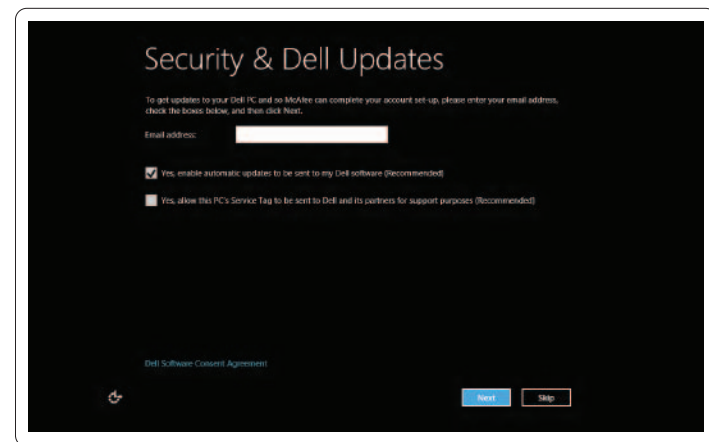

Windows 세팅업을完了する | Windows 설치 완료

Enable security

启用安全性 | 啓用安全性

セキュリティを有効にする | 보안 활성화

Configure wireless (optional)

配置无线（可选） | 設定無線（選配）

와이레스를設定する（オプション） | 무선 구성(옵션)

Windows 8