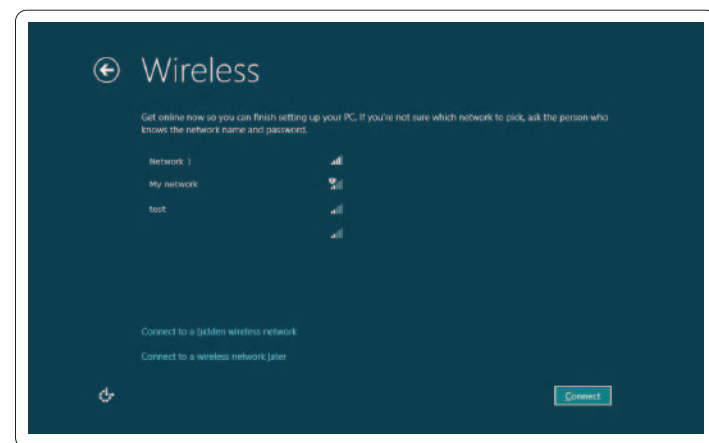

Windows 세팅업을完了する | Windows 설치 완료

Enable security

启用安全性 | 啓用安全性

セキュリティを有効にする | 보안 활성화

Configure wireless (optional)

配置无线（可选） | 設定無線（選配）

와이레스를設定する（オプション） | 무선 구성(옵션)

Windows 8